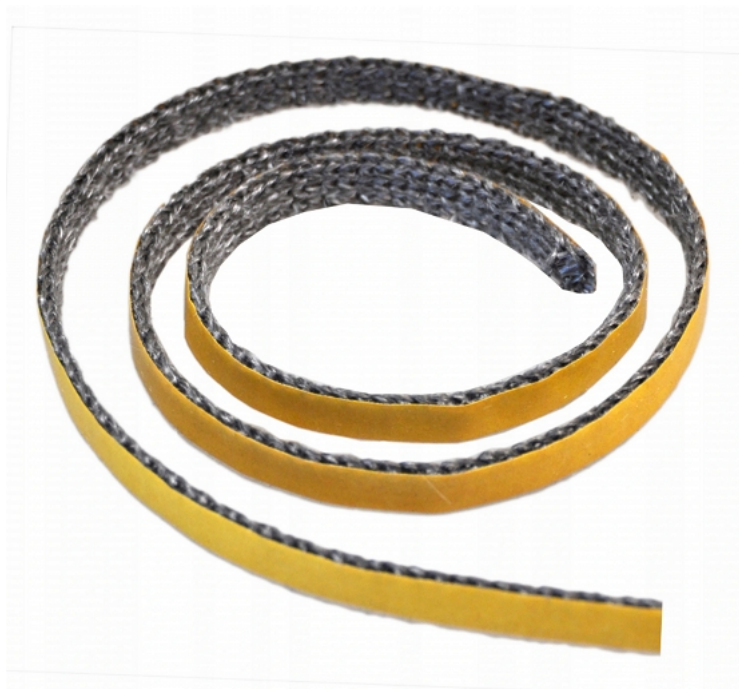

kod produktu: 8564

kategoria: Produkty > Termoizolacja kotłów > szczeliwa szklane, ceramiczne, łojowe

Cena brutto: **2,20 zł**

Cena netto: 1,79 zł

Waga: 0.01kg

Kod QR:

TAŚMA KOMINKOWA SAMOPRZYLEPNA 8x2 MM - 1 METR

WYMIARY TAŚMY

- A - 8 mm
- B - 2 mm
- C - Warstwa klejąca

Samoprzylepna taśma kominkowa 8x2mm

- **Zastosowanie:** uszczelnianie drzwiczek kominkowych, pieców niskotemperaturowych, drzwi przeciwpożarowych itp.
- **Materiał:** włókno szklane
- **Wytrzymałość termiczna:** sznur uszczelniający z włókna szklanego
- **Innowacyjna forma:** szczeliwo jest dostępne w formie taśmy z samoprzylepnym paskiem, który znacząco ułatwia jego montaż.
- **Szeroki wybór:** na aukcjach firmy Domer znajduje się cała gama sznurów i taśm uszczelniających w różnych rozmiarach i z różnych materiałów.